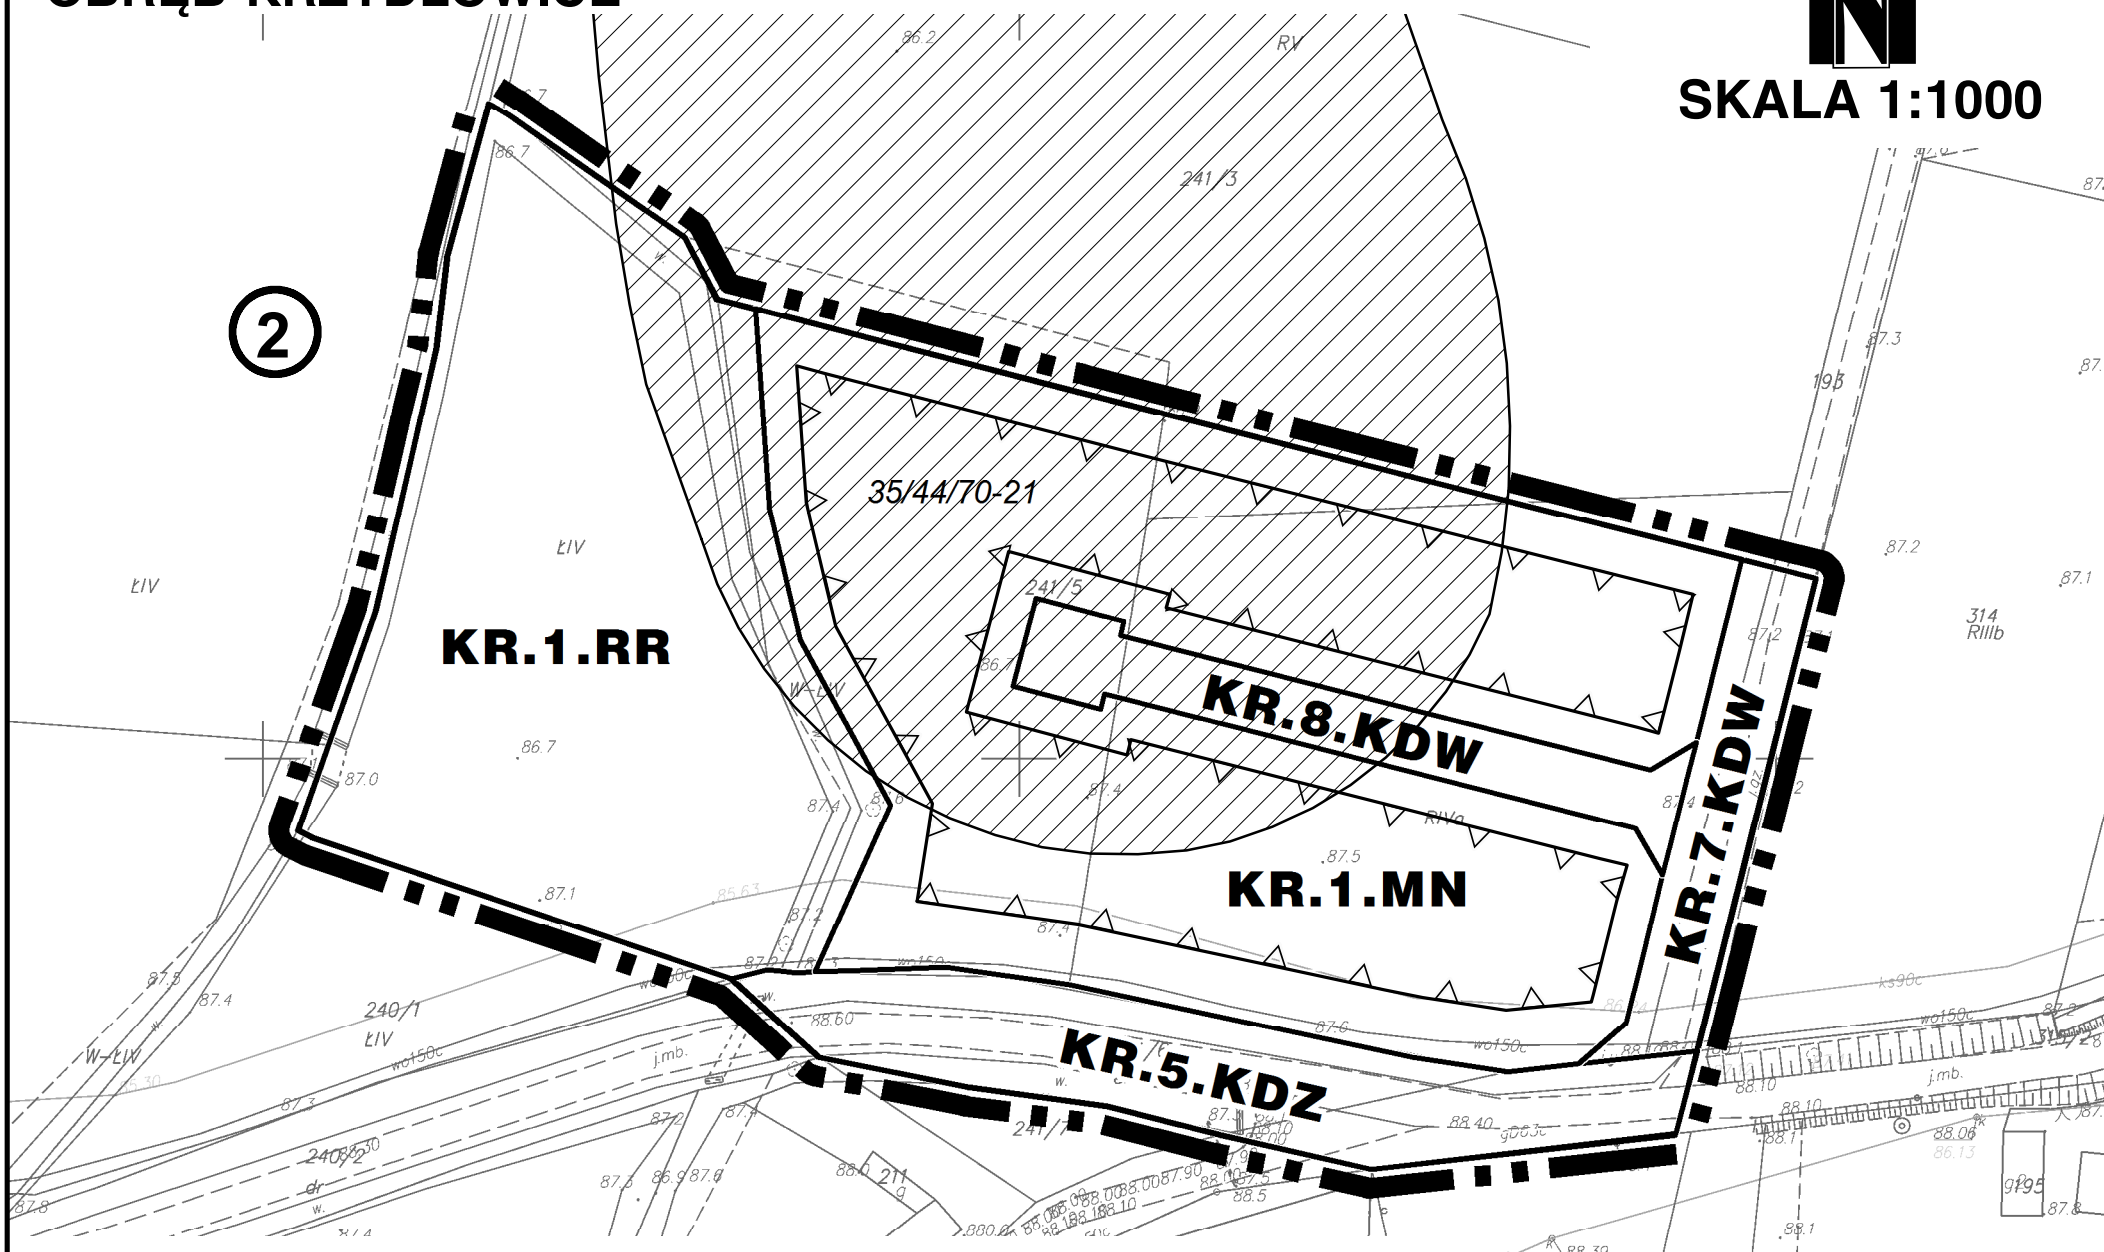

GMINA GRĘBOCICE

MIEJSCOWY PLAN ZAGOSPODAROWANIA PRZESTRZENNEGO DLA WYBRANYCH OBSZARÓW W OBREBACH DUŻA WÓLKA, KRZYDŁOWICE, RZECZYCA, STARA RZKA I WILCZYN W GMINIE GRĘBOCICE

RYSUNEK PLANU MIEJSCOWEGO NR 2

OBRĘB KRZYDŁOWICE

SKALA 1:1000

LEGENDA

GRANICA OBSZARU OBJĘTEGO PLANEM MIEJSCOWYM

LINIA ROZGRANICZAJĄCA TERENY O RÓŻNYM PRZEZNACZENIU LUB RÓŻNYCH ZASADACH ZAGOSPODAROWANIA

NIEPRZEKRACZALNA LINIA ZABUDOWY

35/44/70-21