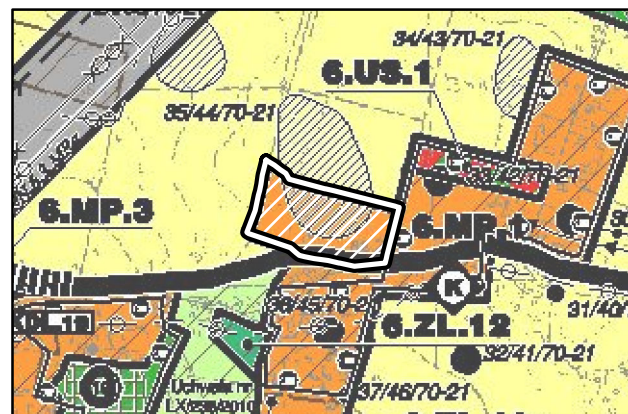

ZAŁĄCZNIK NR 2 DO UCHWAŁY NR
RADY GMINY GRĘBOCICE
Z DNIA _____ 2019 R.

53-125 Wrocław ul. Kasztanowa 8, tel/fax: (71) 341 28 54, 341 28 56

GMINA GRĘBOCICE

MIEJSCOWY PLAN ZAGOSPODAROWANIA PRZESTRZENNEGO DLA WYBRANYCH OBSZARÓW W OBREBACH DUŻA WÓLKA, KRZYDŁOWICE, RZECZYCA, STARA RZKA I WILCZYN W GMINIE GRĘBOCICE

RYSUNEK PLANU MIEJSCOWEGO NR 2 OBRĘB KRZYDŁOWICE

GLÓWNY PROJEKTANT
DYREKTOR BIURA
mgr inż. arch. MAREK WILAND

PROJEKTANCI:
mgr inż. KATARZYNA DROBOT
mgr inż. JOANNA HARTMAN-ŁESIUK
mgr inż. EDYTA JAWORSKA
mgr inż. ALICJA WOJDA
mgr inż. MARZENA WOLNY
mgr inż. KAMIL ZALEWSKI

WROCŁAW
PAŹDZIERNIK 2019

WSPÓŁPRACA:
inż. HANNA LESIEWICZ