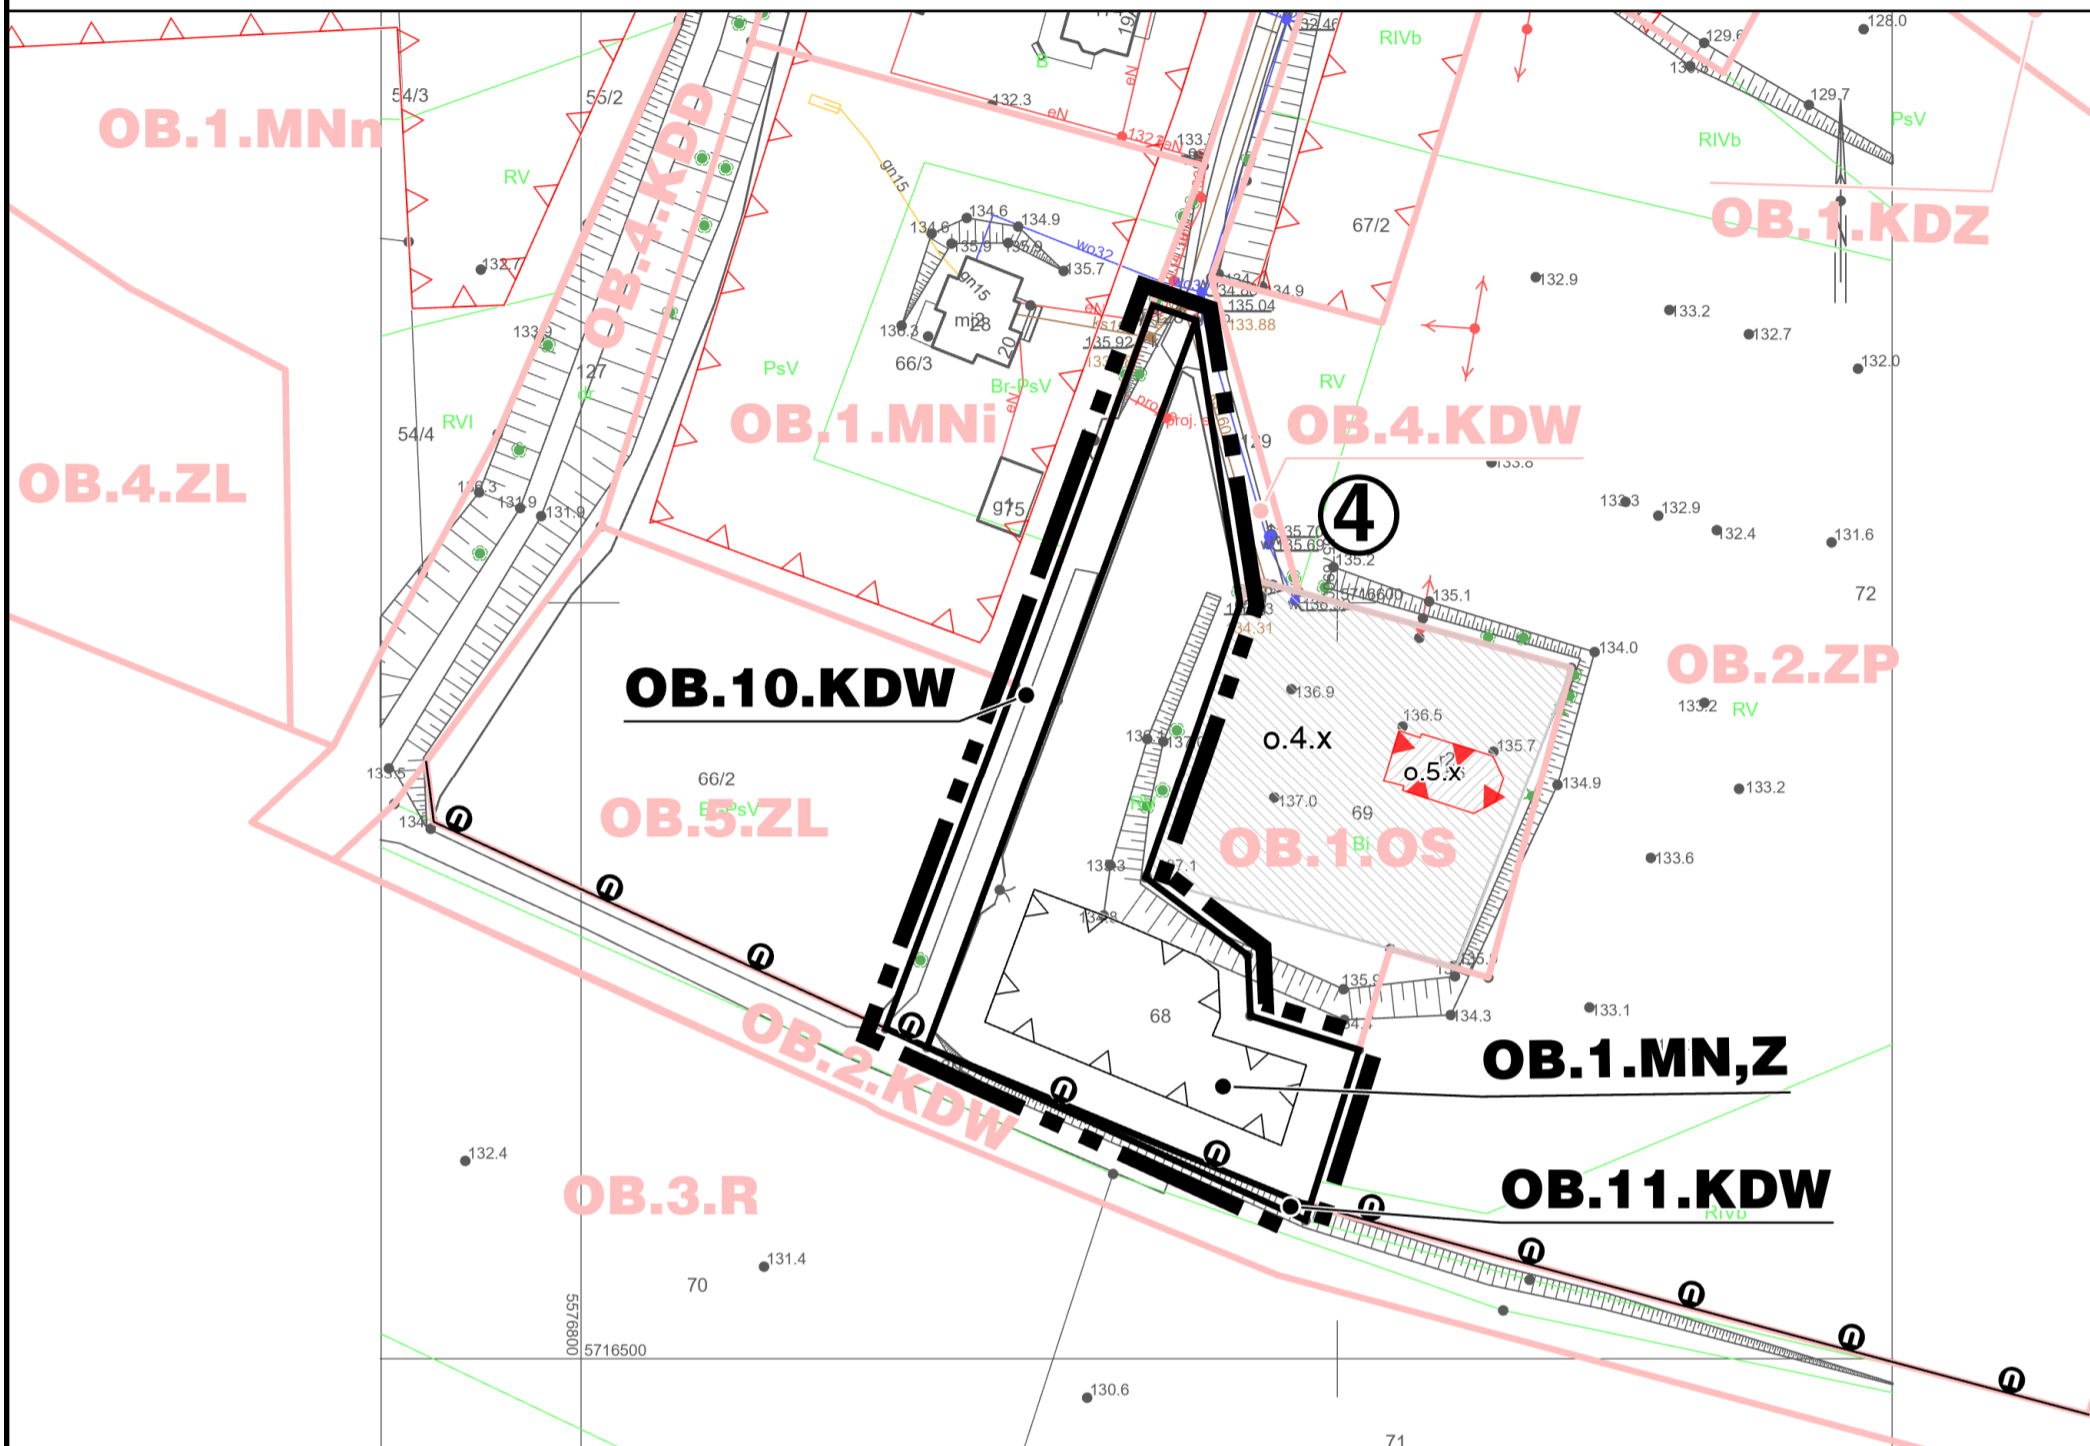

GMINA GRĘBOCICE

MIEJSCOWY PLAN ZAGOSPODAROWANIA PRZESTRZENNEGO
DLA WYBRANYCH OBSZARÓW W OBRĘBACH:
RZECZYCA, RETKÓW I OBISZÓW W GMINIE GRĘBOCICE

RYSUNEK PLANU MIEJSCOWEGO NR 4

OBRĘB OBISZÓW

SKALA: 1:1 000

LEGENDA

-  GRANICA OBSZARU OBJĘTEGO PLANEM MIEJSCOWYM
-  LINIA ROZGRANICZAJĄCA TERENY O RÓŻNYM PRZEZNACZENIU LUB RÓŻNYCH ZASADACH ZAGOSPODAROWANIA
-  NIEPRZEKACZALNA LINIA ZABUDOWY
-  GRANICA STREFY "U" OCHRONY KONSERWATORSKIEJ UKŁADÓW PRZESTRZENNYCH WSI
-  NUMER OBSZARU PLANU MIEJSCOWEGO

SYMBOL TERENU

-  TEREN DLA ZIELENI URZĄDZONEJ ORAZ ZABUDOWY MIESZKANIOWEJ JEDNORODZINNEJ
-  TEREN DLA DROGI WEWNĘTRZNEJ

ELEMENTY RYSUNKU NIEBĘDĄCE USTALENIAMI PLANU MIEJSCOWEGO

-  WYBRANE USTALENIA OBOWIĄZUJĄCEGO PLANU MIEJSCOWEGO PRZYJĘTEGO UCHWAŁĄ NR XLVII/191/2009 RADY GMINY GRĘBOCICE Z DNIA 24 WRZEŚNIA 2009 ROKU
-  OBIEKT ZABYTKOWY UJĘTY W GMINNEJ EWIDENCJI ZABYTKÓW WRAZ Z NUMEREM
-  OBSZAR ZABYTKOWY UJĘTY W GMINNEJ EWIDENCJI ZABYTKÓW WRAZ Z NUMEREM

PEŁNE DEFINICJE OZNACZEŃ GRAFICZNYCH ZAWARTE SĄ W CZĘŚCI TEKSTOWEJ PLANU MIEJSCOWEGO

OZNACZENIA GRAFICZNE ZLOKALIZOWANE POZA GRANICAMI OBSZARU OBJĘTEGO PLANEM MIEJSCOWYM, ZA WYJĄTKIEM NUMERU OBSZARU I SYMBOLU TERENU, MAJĄ CHARAKTER INFORMACYJNY I NIE STANOWIĄ USTALEŃ PLANU MIEJSCOWEGO